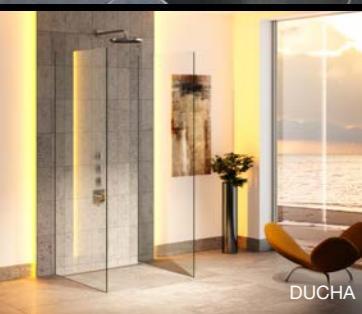

BAÑERA

DUCHA