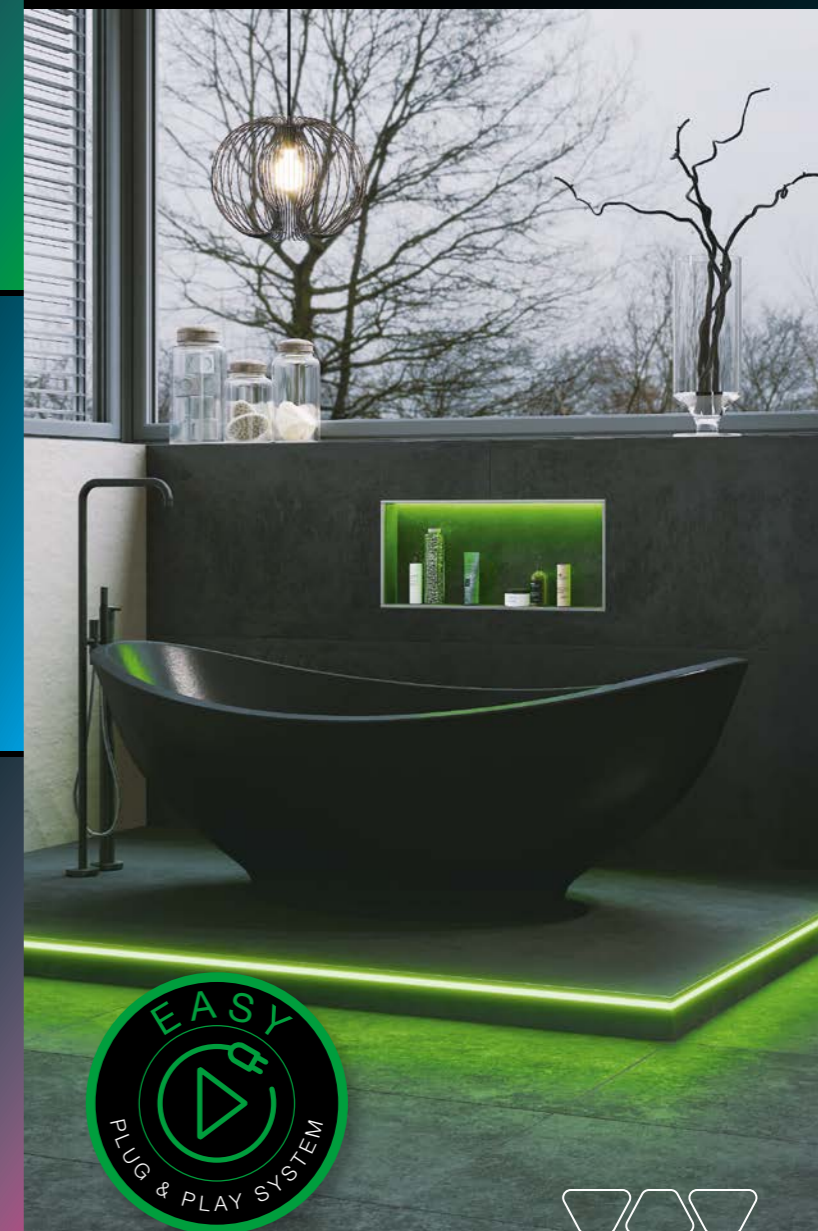

Schlüter®-LIPROTEC

Ponga fácilmente el acento

Schlüter-Systems KG · Schmölestraße 7 · D-58640 Iserlohn
Tel.: +49 2371 971-261 · Fax: +49 2371 971-112 · www.schlueter-systems.com
Schlüter-Systems S. L. · Apartado 264 · Ctra. CV 20 Villarreal - Onda, km 6,2
12200 Onda (Castellón) · Tel.: +34 964 24 11 44 · Fax: +34 964 24 14 92
info@schluter.es · www.schluter.es

Nº Art. 557 061 – Edición 05/20