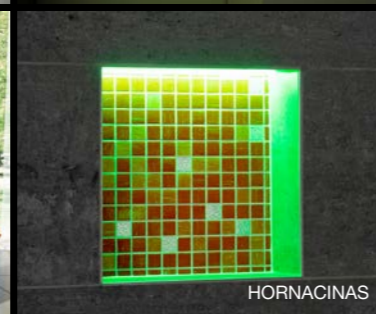

LÍNEA DE LUZ

CENEFAS

HORNACINAS